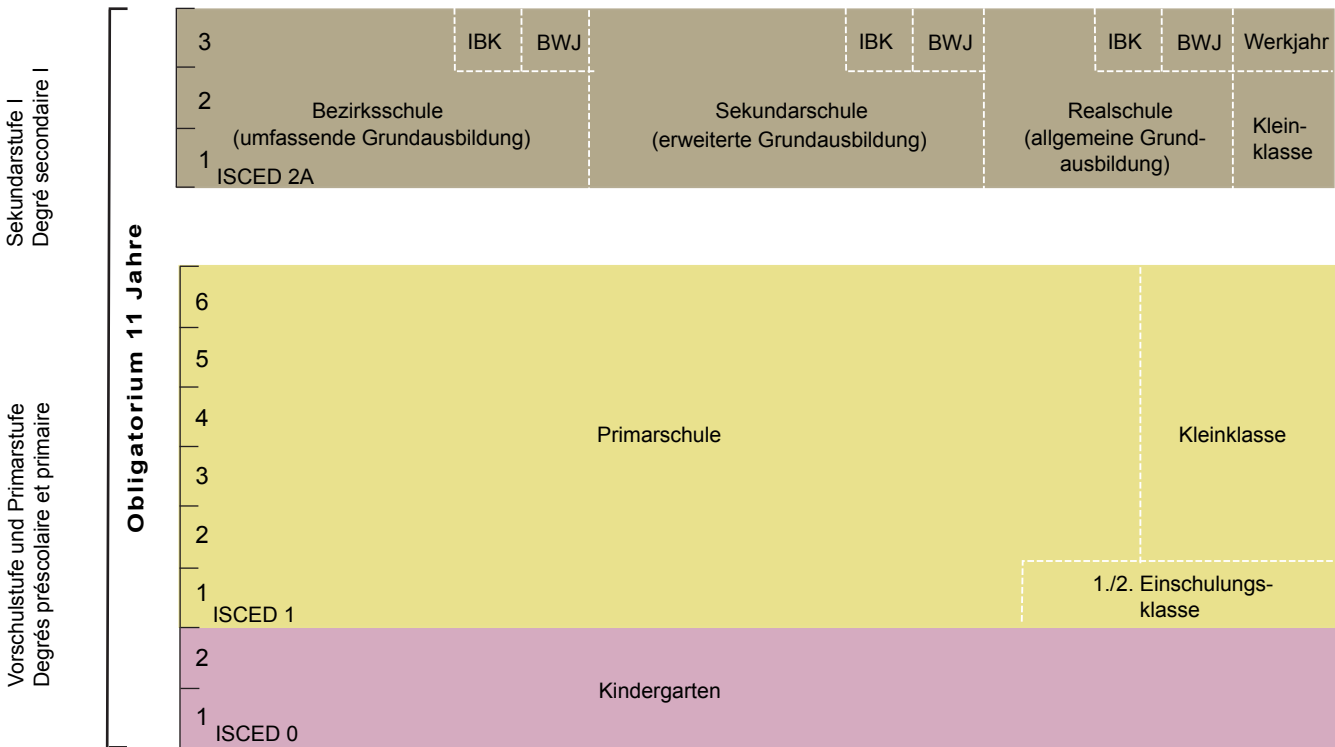

BILDUNGSSYSTEM KANTON AARGAU

Vorschulstufe – Sekundarstufe II

Brückenangebote: schulische Vollzeitangebote und Angebote kombiniert mit Praktika

IBK = Integrations- und Berufsfindungsklasse
BWJ = Berufswahljahr
FaMa = Fachmaturitätsausbildung

Sonderpädagogik
Kinder und Jugendliche mit besonderem Bildungsbedarf werden mit besonderen Massnahmen in ihrer Ausbildung unterstützt (ab Geburt bis zum vollendeten 20. Lebensjahr). Die sonderpädagogische Förderung erfolgt integrativ (im Rahmen der Regelschule) oder separativ (Kleinklasse). Daneben gibt es auch Sonderschulen.